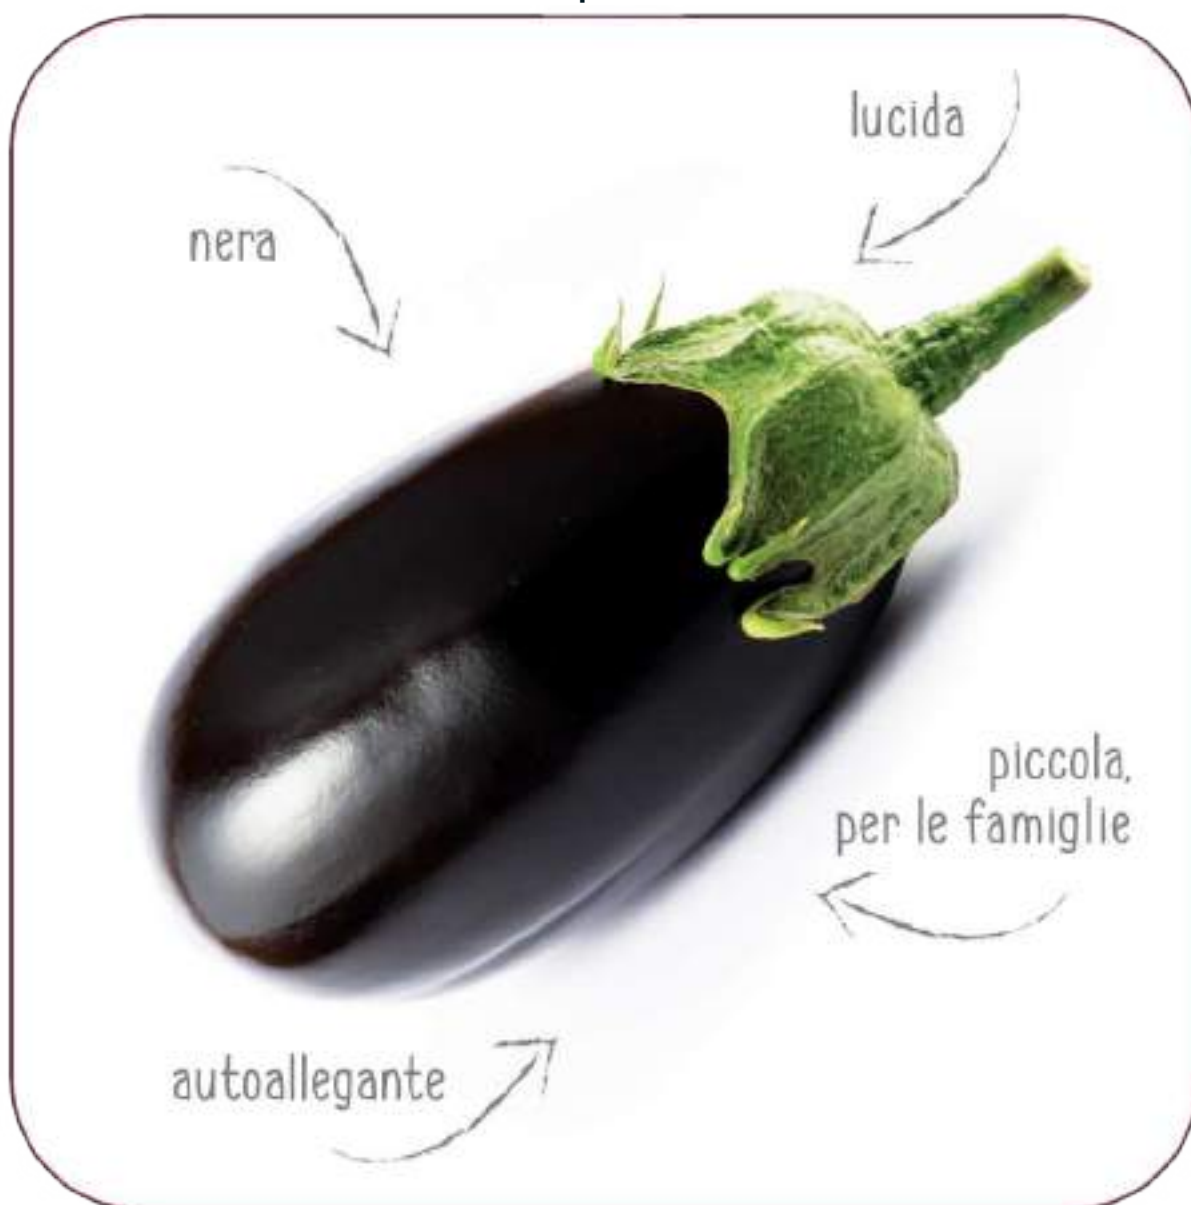

Melanzana

Tonda e ovale

Top Ora

Varietà	Tipologia	Lunghezza internodi	Vigore	Precocità	Forma e colore	Peso medio gr.	Tenuta in post-raccolta
Top Ora		Ridotta	☆☆	☆☆☆☆		350-450	◆◆◆